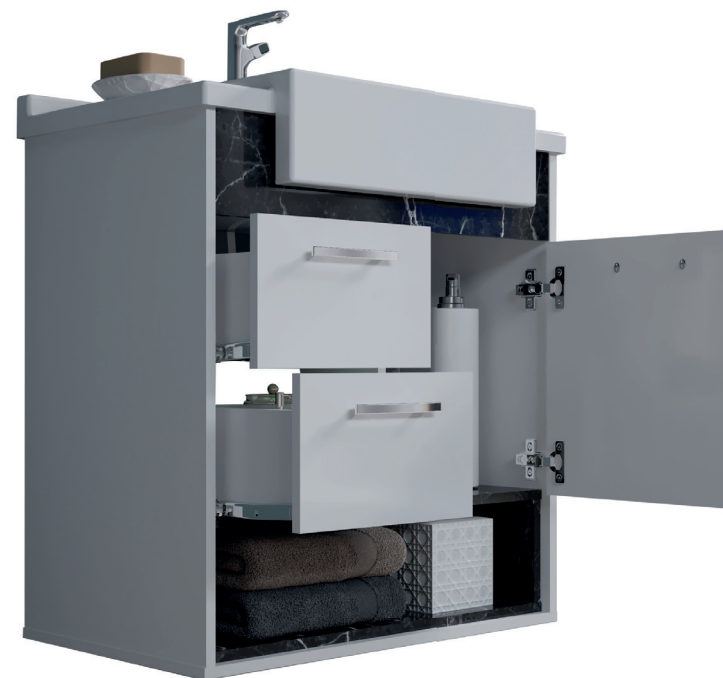

## Espelheira

| LARGURA | ALTURA | PROFUNDIDADE | PESO    |
|---------|--------|--------------|---------|
| 600 mm  | 490 mm | 120 mm       | 6,21 Kg |