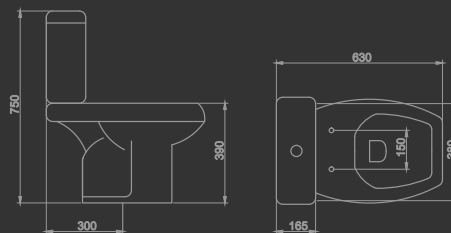

# BACIA ACOPLADA ANTURIUS

Com seus traços sóbrios, elegantes e geométricos a bacia acoplada Anturius é uma opção de design para estilos tanto minimalistas quanto mais rebuscados sendo uma peça de grande versatilidade.