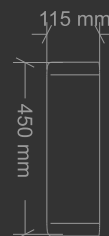

NICHO M02

Cores:

Branco

I.NC.0.5.1

Preto

I.NC.0.5.4

Também em cores personalizadas consulte a cartela no ao fim do catálogo.