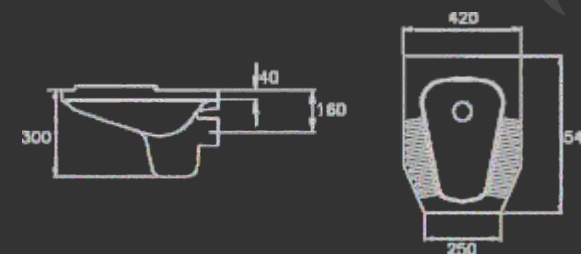

BACIA TURCA