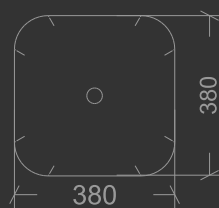

CUBA SUPPORT MOO