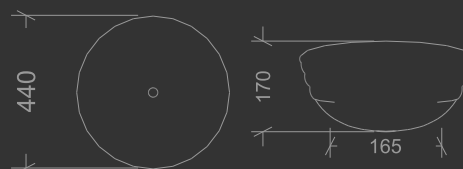

CUBA DE APOIO M01