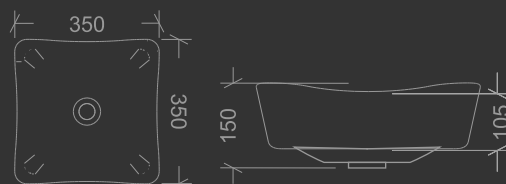

CUBA SUPPORT M03