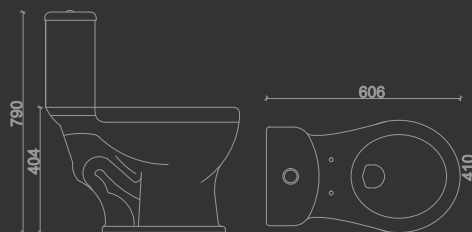

# BACIA ACOPLADA BENFICA

Luxo, design e conforto definem esse modelo. Minuciosamente pensada visando conforto, bom gosto e sofisticação. Seu tamanho, maior que as bacias acopladas populares, proporciona maior comodidade no uso e seu estilo contemporâneo sem fugir dos traços tradicionais, peça essencial em ambientes bem decorados e planejados.