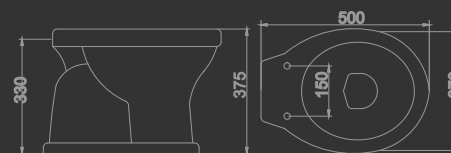

A linha Vila Real é o nosso carro-chefe, uma peça acessível e bem pensada que combina em lavabos ou ambientes maiores, sendo uma boa opção tanto para ambientes residenciais quanto comerciais.