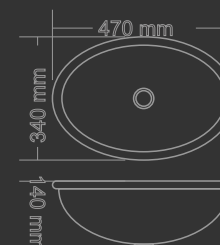

CUBA REDONDA EMBUTIR

M01

Branco

I.CRE.9.4.1

Preto

I.CRE.9.4.4

M02

Branco

I.CRE.9.5.1

Preto

I.CRE.9.5.4

CUBA OVAL EMBUTIR

M01

Branco

I.COE.9.4.1

Preto

I.COE.9.4.4

M02

Branco

I.COE.9.5.1

Preto

I.COE.9.5.4