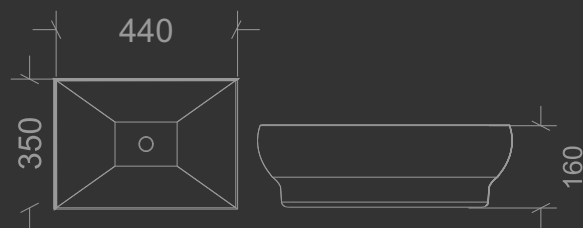

CUBA SUPPORT M02