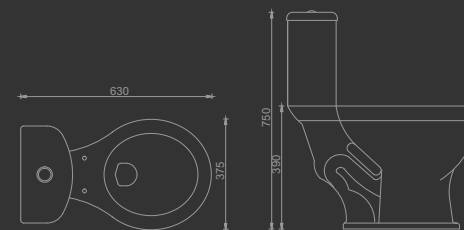

Cinza Escuro

1.BPC.2.0.3  
1.CX.2.2.3

Salmon

1.BPC.2.0.65  
1.CX.2.2.65

Também em cores personalizadas consulte a cartela no ao fim do catálogo.