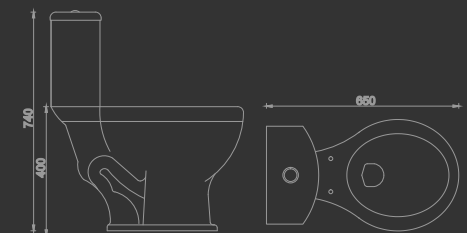

Cores:

Branco

I.BPC.1.0.1
I.CX.1.2.1

Pergamon

I.BPC.1.0.5
I.CX.1.2.5

Ocre

I.BPC.1.0.6
I.CX.1.2.6

Verde

I.BPC.1.0.7
I.CX.1.2.7

Marfim

I.BPC.1.0.27
I.CX.1.2.27

Preto

I.BPC.1.0.4
I.CX.1.2.4

Cinza Prata

I.BPC.1.0.2
I.CX.1.2.2

Cinza Escuro

I.BPC.1.0.3
I.CX.1.2.3

Salmon

I.BPC.1.0.65
I.CX.1.2.65