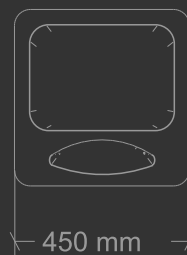

NICHO M02

Cores:

Branco

I.NC.0.5.1

Preto

I.NC.0.5.4

Também em cores personalizadas consulte a cartela no ao fim do catálogo.