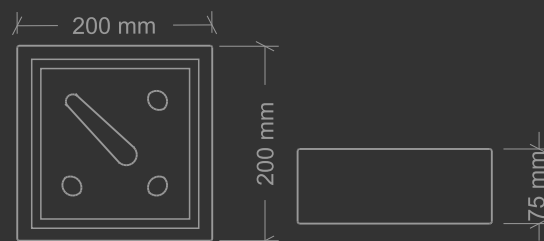

COBOGÓ M01

Cores:

Cores:

Branco

1.EV.11.4.1

Preto

1.EV.11.4.4

Verde

1.EV.11.4.7

Pergamon

1.EV.11.4.5

Cinza Prata

1.EV.11.4.2

Marfim

1.EV.11.4.27

Ocre

1.EV.11.4.6

Cinza Escuro

1.EV.11.4.3

Salmon

1.EV.11.4.65