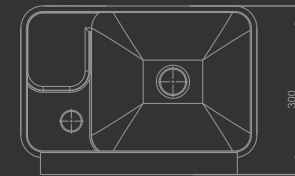

# LAVATÓRIO VISEU

Cores:

Branco

Preto

Também em cores personalizadas consulte a cartela no ao fim do catálogo.