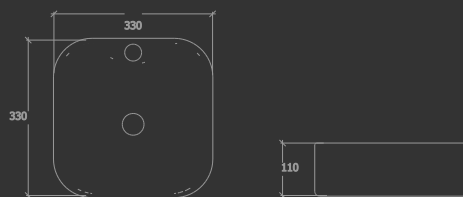

LAVATÓRIO SUPPORT M03