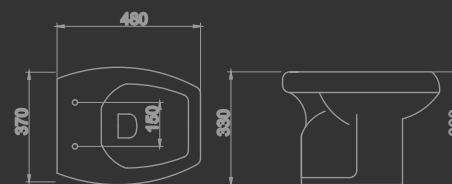

# BACIA CONVENCIONAL ANTURIUS

---

Com seus traços sóbrios, elegantes e geométricos a bacia convencional Anturius é uma opção de design para estilos tanto minimalistas quanto mais rebuscados sendo uma peça de grande versatilidade.