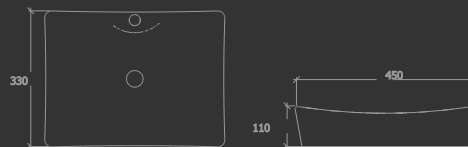

LAVATÓRIO SUPPORT M02