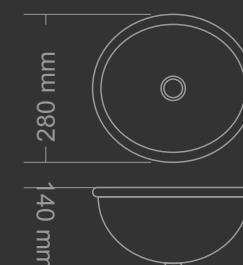

M02

Branco

I.CRS.9.5.1

Preto

I.CRS.9.5.4