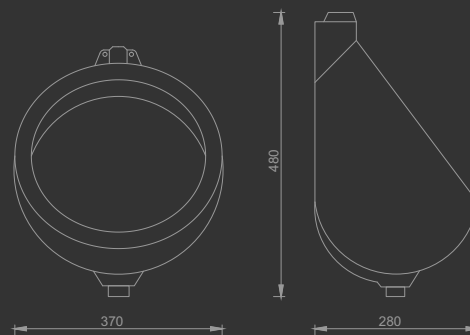

MICTÓRIO M02