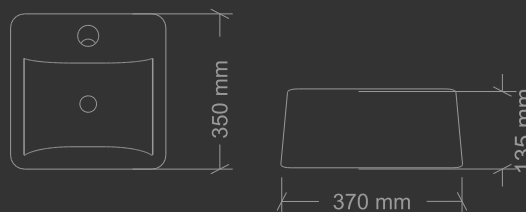

LAVATÓRIO DE APOIO M02