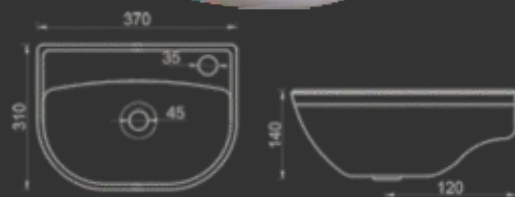

LAVATÓRIO ANTURIUS

1. Branco
   ● I.LAV.6.0.1
2. Preto
   ● I.LAV.6.0.4

LAVATÓRIO ÉVORA

1. Branco ● I.LAV.1.0.1
2. Pergamon ● I.LAV.1.0.5
3. Ocre ● I.LAV.1.0.6
4. Verde ● I.LAV.1.0.7
5. Preto ● I.LAV.1.0.4
6. Cinza Prata ● I.LAV.1.0.2
7. Cinza Escuro ● I.LAV.1.0.3
8. Marfim ● I.LAV.1.0.27
9. Salmon ● I.LAV.1.0.65

LAVATÓRIO SUSPENSO

MO1

1. Branco ● I.LAS.1.4.1
2. Pergamon ● I.LAS.1.4.5
3. Ocre ● I.LAS.1.4.6
4. Verde ● I.LAS.1.4.7
5. Preto ● I.LAS.1.4.4
6. Cinza Prata ● I.LAS.1.4.2
7. Cinza Escuro ● I.LAS.1.4.3
8. Marfim ● I.LAS.1.4.27
9. Salmon ● I.LAS.1.4.65

MO2

1. Branco ● I.LAS.1.5.1
2. Pergamon ● I.LAS.1.5.5
3. Ocre ● I.LAS.1.5.6
4. Verde ● I.LAS.1.5.7
5. Preto ● I.LAS.1.5.4
6. Cinza Prata ● I.LAS.1.5.2
7. Cinza Escuro ● I.LAS.1.5.3
8. Marfim ● I.LAS.1.5.27
9. Salmon ● I.LAS.1.5.65

LAVATÓRIO DE CANTO MO1

1. Branco ● I.LAC.1.3.1