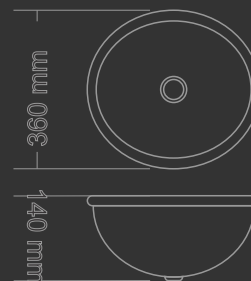

CUBA REDONDA EMBUTIR

M01

Branco

I.CRE.9.4.1

Preto

I.CRE.9.4.4

M02

Branco

I.CRE.9.5.1

Preto

I.CRE.9.5.4

CUBA OVAL EMBUTIR

M01

Branco

I.COE.9.4.1

Preto

I.COE.9.4.4

M02

Branco

I.COE.9.5.1

Preto

I.COE.9.5.4