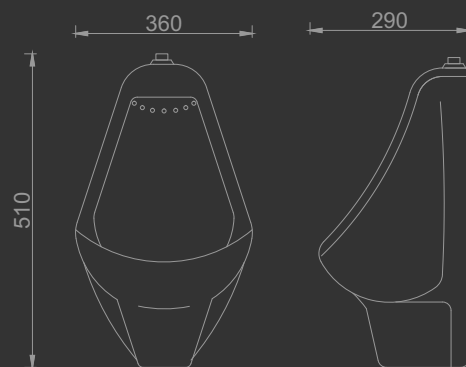

MICTÓRIO M01

Cores:

Branco

I.MIC.8.4.1

Também em cores personalizadas consulte a cartela no ao fim do catálogo.