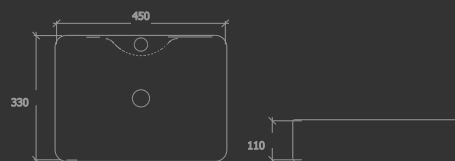

LAVATÓRIO SUPPORT MO4