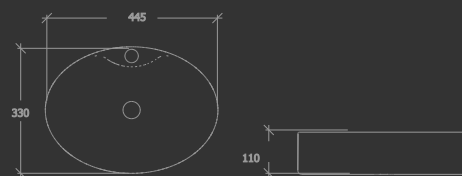

LAVATÓRIO SUPPORT M06