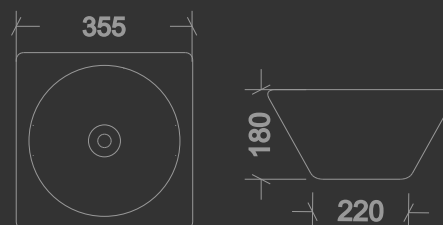

CUBA DE APOIO M04