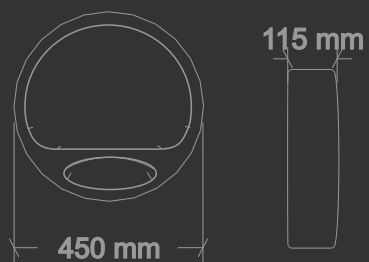

NICHO M01

Cores:

Branco

I.NC.O.4.1

Preto

I.NC.O.4.4

Também em cores personalizadas consulte a cartela no ao fim do catálogo.