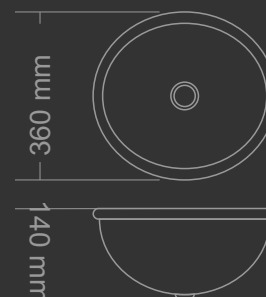

# CUBA REDONDA SOBREPOR

M01

Branco

I.CRS.9.4.1

Preto

I.CRS.9.4.4

M02

Branco