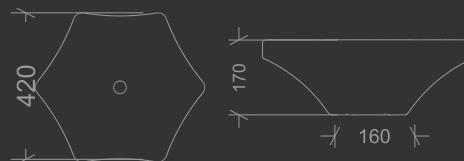

CUBA DE APOIO M03