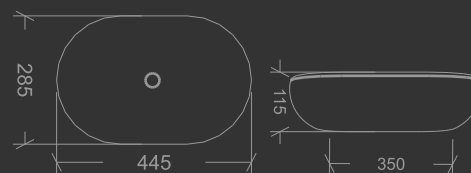

CUBA DE APOIO M06