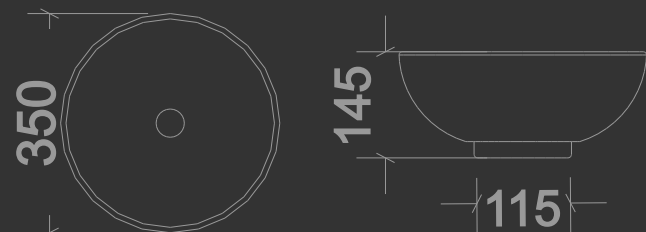

CUBA SUPPORT M05/M06