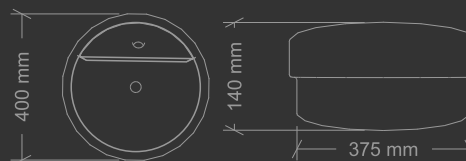

LAVATÓRIO DE APOIO M01