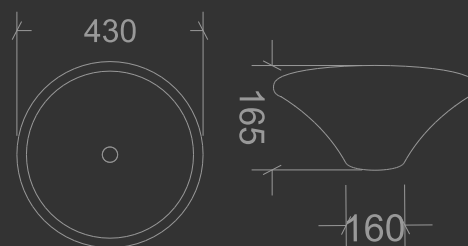

CUBA DE APOIO M02