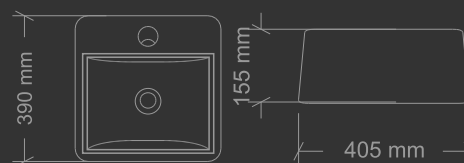

LAVATÓRIO DE APOIO M03