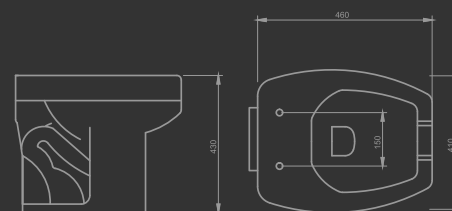

# BACIA CONVENCIONAL COM ABERTURA

Cores:

Branco

1.BE.8.0.1

Preto

1.BE.8.0.4

Também em cores personalizadas consulte a cartela no ao fim do catálogo.