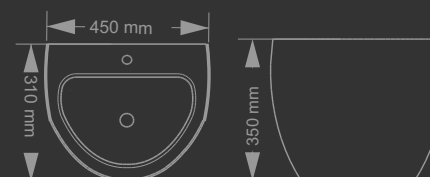

# LAVATÓRIO LEIRIA

---

Peça lançamento com design inovador, um lavatório que dispensa colunas entretanto com toda a segurança e robustez de um lavatório com coluna, além de ser uma peça coringa que combina com todos os tipos de ambientes.