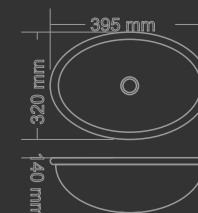

CUBA REDONDA EMBUTIR

M01

Branco

I.CRE.9.4.1

Preto

I.CRE.9.4.4

M02

Branco

I.CRE.9.5.1

Preto

I.CRE.9.5.4

CUBA OVAL EMBUTIR

M01

Branco

I.COE.9.4.1

Preto

I.COE.9.4.4

M02

Branco

I.COE.9.5.1

Preto

I.COE.9.5.4