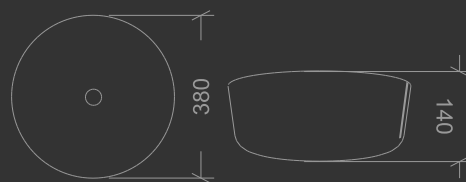

CUBA SUPPORT M09